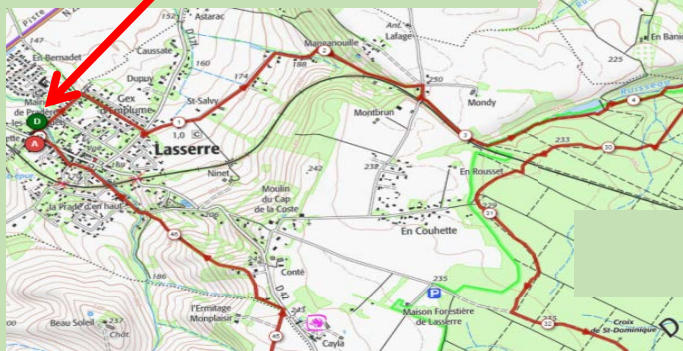

Randonnée des Châtaignes

LASSERRE 13 OCTOBRE 2018

Inscription et départ à partir de 13 à Lasserre
Châtaignes à partir de 16h30

Départ et arrivée
à Lasserre

SAMU: 15

Pompiers: 18
112

Gendarmerie de Léguevin: 05.61.07.19.50

LASSERRE 13 OCTOBRE 2018

Inscription et départ à partir de 13 à Lasserre
Châtaignes à partir de 16h30

Chataignes VTT 2018 campagne
☆☆☆☆☆
Cyclisme - VTT
Lasserre -> Lasserre
OPENRUNNER
8969078
133.779 km, 468 m, 468 m, 123 m, 240 m