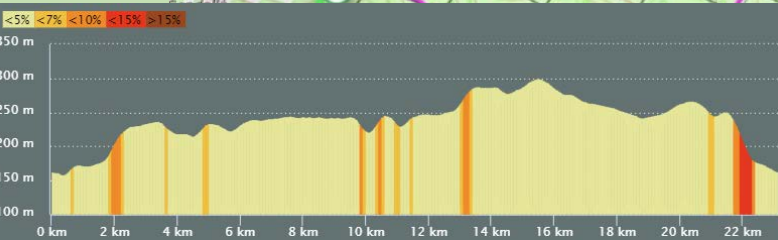

Départ et arrivée
à Lasserre

Chataignes VTT 2018 forêt

8968946

Cyclisme - VTT

Lasserre -> Lasserre

23.097 km, 266 m, 266 m, 158 m, 299 m

SAMU: **15**

Pompiers: **18**
112