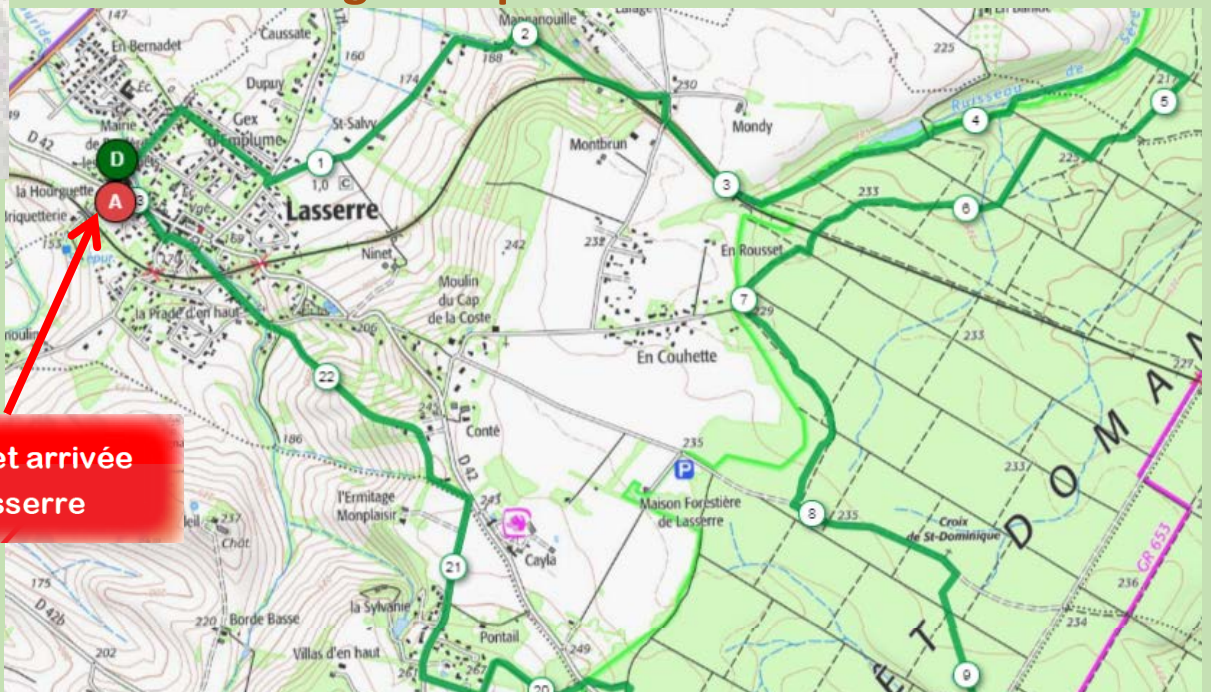

Départ et arrivée à Lasserre

SAMU: **15**
Pompiers: **18** / **112**
Gendarmerie de Léguevin: 05.61.07.19.50
PC organisation: 06.82.55.70.53

Randonnée des Châtaignes

LASSERRE 13 OCTOBRE 2018

Inscription et départ à partir de 13 à Lasserre
Châtaignes à partir de 16h30