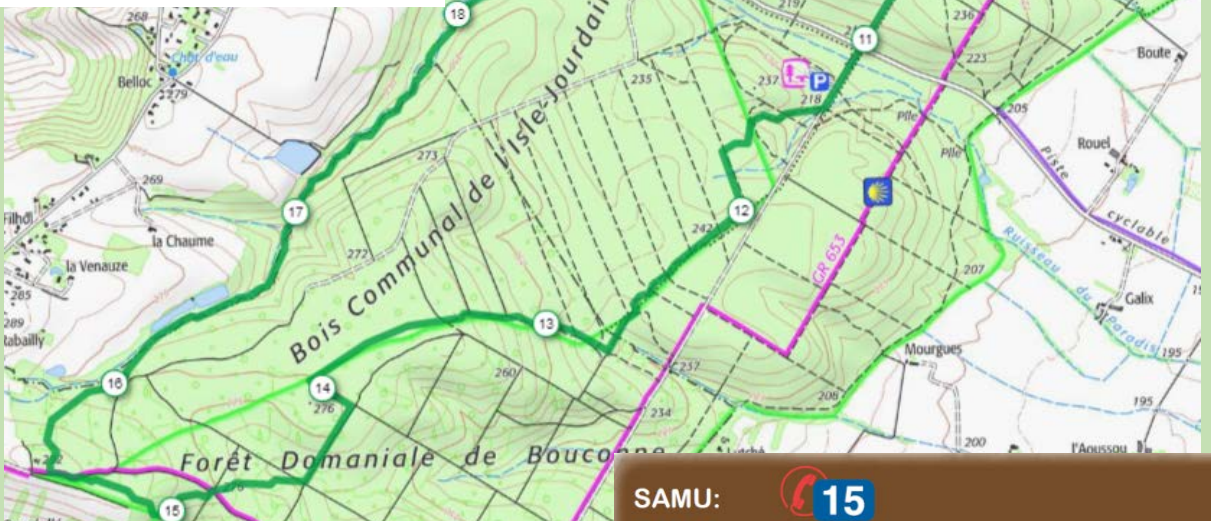

Départ et arrivée
à Lasserre

Chataignes VTT 2018 forêt

8968946

Cyclisme - VTT

Lasserre -> Lasserre

23.097 km, 266 m, 266 m, 158 m, 299 m

SAMU: **15**

Pompiers: **18**
112