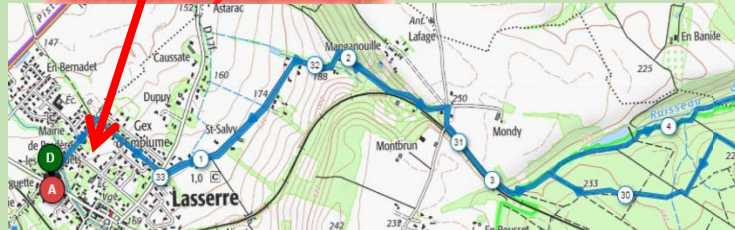

SAMU: **15**
Pompiers: **18** / **112**
Gendarmerie de Léguevin: 05.61.07.19.50
PC organisation: 06.82.55.70.53